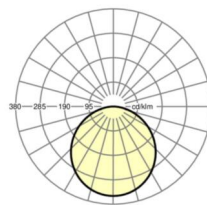

параметры

номер заказа	60113036610+60110005100
номер таможенного тарифа	94051190
Знак прохождения контроля	IP 20, класс защиты II, F, Indoor, CE
Особые свойства	Готовность к IoT «Ready for IoT»
Государственные программы поддержки	BEG - государственные субсидии для энергосберегающих зданий (действительна только для Германии)

электротехника

Балласт	Электронный драйвер DALI2 (1 штука)
Мощность системы	39W
сетевое напряжение	230V/50Hz
класс энергосбережения/Источник света	C

Оптика

Оснастка	LED, цветопередача/оттенок света CRI ≥ 80 / 3000K
Номинальный световой поток	4806lm
Срок службы LED	50000h L80/B10
светоотдача светильников	122lm/W
UGR поп./вдоль	21.9 / 21.9

Механика

цвет корпуса	белый стандартный для электротехники RAL 9016
размеры (LxWxH/DxH)	627mm x 627mm x 62mm
Глубина	62mm
вес (нетто)	6.49kg
Вид монтажа	Потолочная одиночная установка

размеры

L	627 mm	Длина
B	627 mm	Ширина
H	62 mm	Высота
T	62 mm	Глубина
KL	144 mm	Длина головки светильника или коробки балласта
KB	42 mm	Ширина головки светильника или коробки балласта
KH	29 mm	Высота головки светильника или коробки балласта

DEEP-LINK

<https://www.regiolux.de/ru/article/60113036610+60110005100>